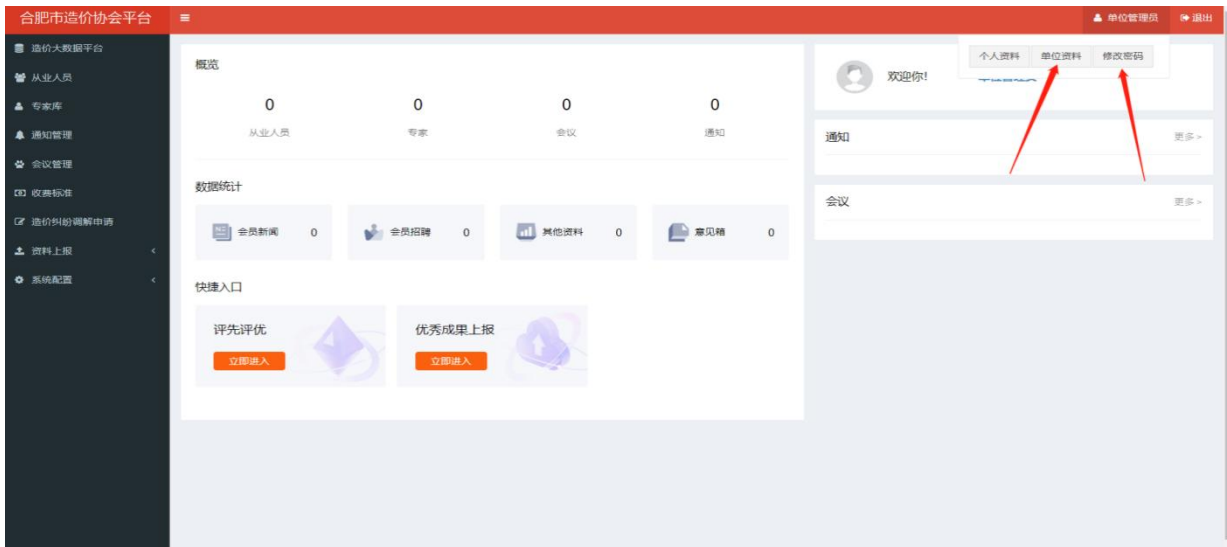

附件 3

2021年度合肥市工程造价咨询行业优秀成果
评选系统用户手册
(企业端)

技术支持单位：安徽筑联科技有限公司

一、 申报操作流程图

二、 申报操作指南

1. 企业登录

登录合肥市价协会员一体化服务平台 (<https://hfzj.zhuliantech.cn/>)，使用账号和密码进行登录。（登录账号、初始密码附后，如遇登录问题请与协会秘书处联系取得）

登录后，根据弹窗提示或点击左上角【单位管理员】按钮，及时修改登录密码、完善企业信息及注册人员信息。