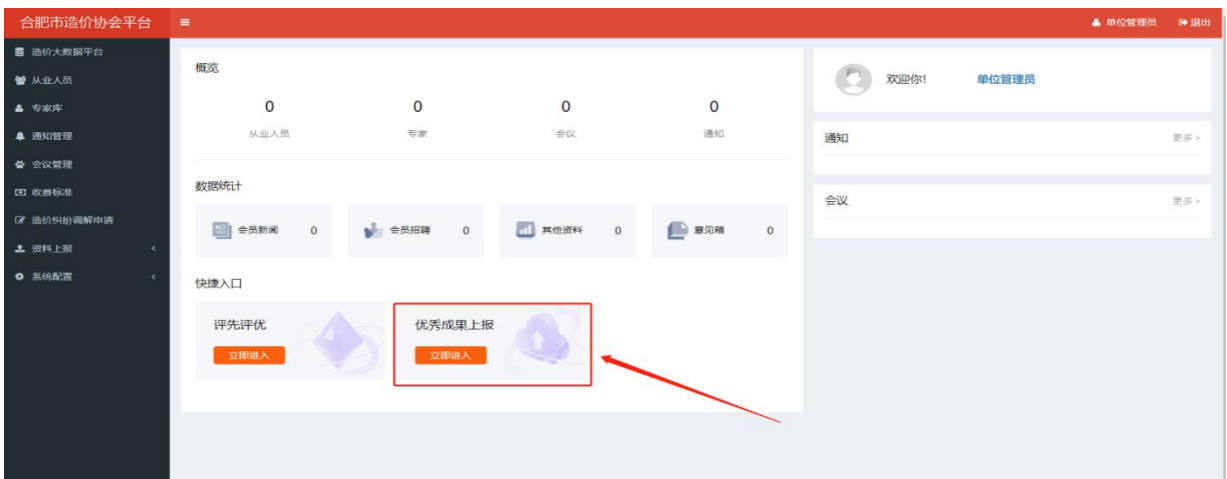

点击左侧菜单【资料上报】栏目中的【优秀成果申报】或直接点击主页面【优秀成果文件】，进入工程造价咨询行业优秀成果申报界面