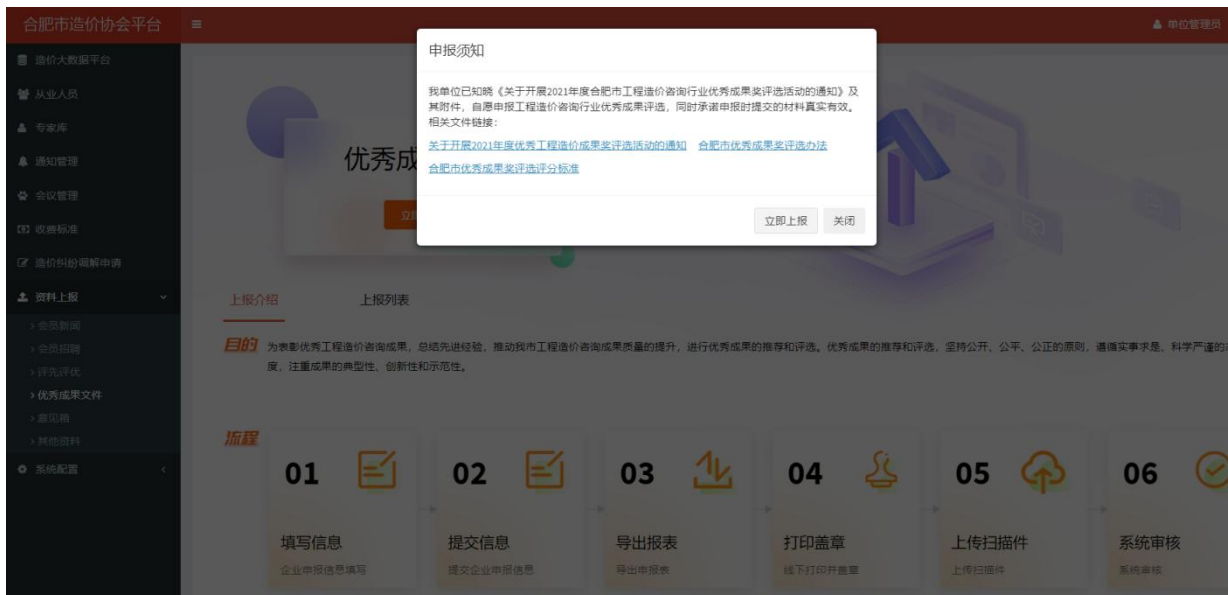

2. 优秀成果申报

进入申报页面，点击【立即上报】，仔细阅读申报须知，点击弹窗内【立即上报】进入申报界面。